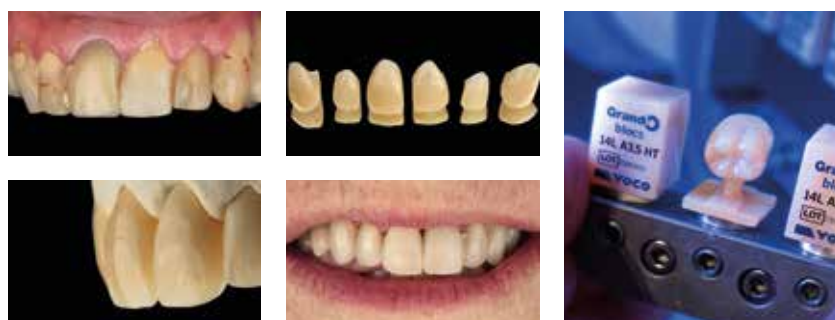

# Grandio blocs & Grandio disc

Nanokeramický hybridný CAD/CAM materiál  
pre trvalé rekonštrukcie a fazetové konštrukcie

Grandio blocs/Grandio disc presvedčia so svojimi fyzikálnymi vlastnosťami s ohľadom na elasticitu, pevnosť a vysokým podielom plniva 86% hmotnosti. Týmto sa materiál približuje prirodzenému zubu viac ako všetky ostatné materiály určené na nepriame rekonštrukcie. Grandio bloky/disky sú preferovaným materiálom a predčí bežné rekonštrukčné materiály. Produkty môžu byť v ústach bez problémov opracované a vyleštené do vysokého lesku.