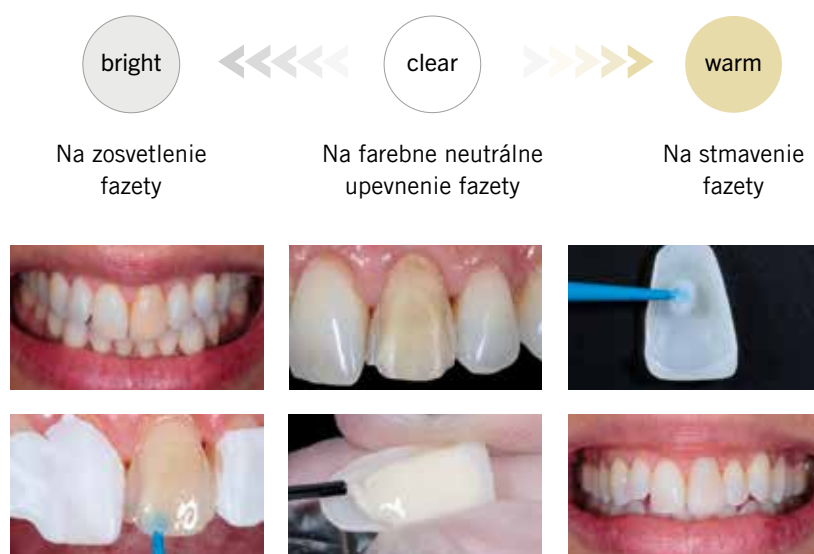

Bifix Veneer LC

Jednoducho bezpečný, jednoducho estetický –
fixácia faziet s optimálnym pracovným postupom

Veľmi estetický a s 81% hmotnosti naplnený svetlom tuhnúci nanohybridný fixačný kompozit Bifix Veneer LC, bol špeciálne vyvinutý na jednoduchú a bezpečnú adhezívnu fixáciu svetlo-priepustných faziet, inlayov a onlayov z kompozitu alebo keramiky.

Prehľadný farebný koncept s tromi odtienmi svetlý, priehľadný a teplý, umožňuje efektívnu fixáciu faziet a pozitívne ovplyvnenie estetického výsledku. Vďaka presne doladeným Try-In pastám sa dá vhodná farba jednoducho vybrať a finálny výsledok tak dopredu overiť.

Intuitívny a efektívny farebný koncept pre maximálny estetický úspech

Zdroj: Prof. Carlos Torres, Brazília

Na objednanie uvedených VOCO Highlights oslovte
Vášho dodávateľa alebo Vášho VOCO poradcu.

*V porovnaní so zakúpením jedného balenia   **Súčet jednotlivých cien

Ponuky platia len u zúčastnených maloobchodných partnerov. Ceny vášho dentálneho distribútora budú vždy zohľadnené. Všetky uvedené ceny sú odporúčané ceny vrátane DPH. Chyby a opomenutia sú očkávateľné. Nezodpovedáme za chyby tlače.