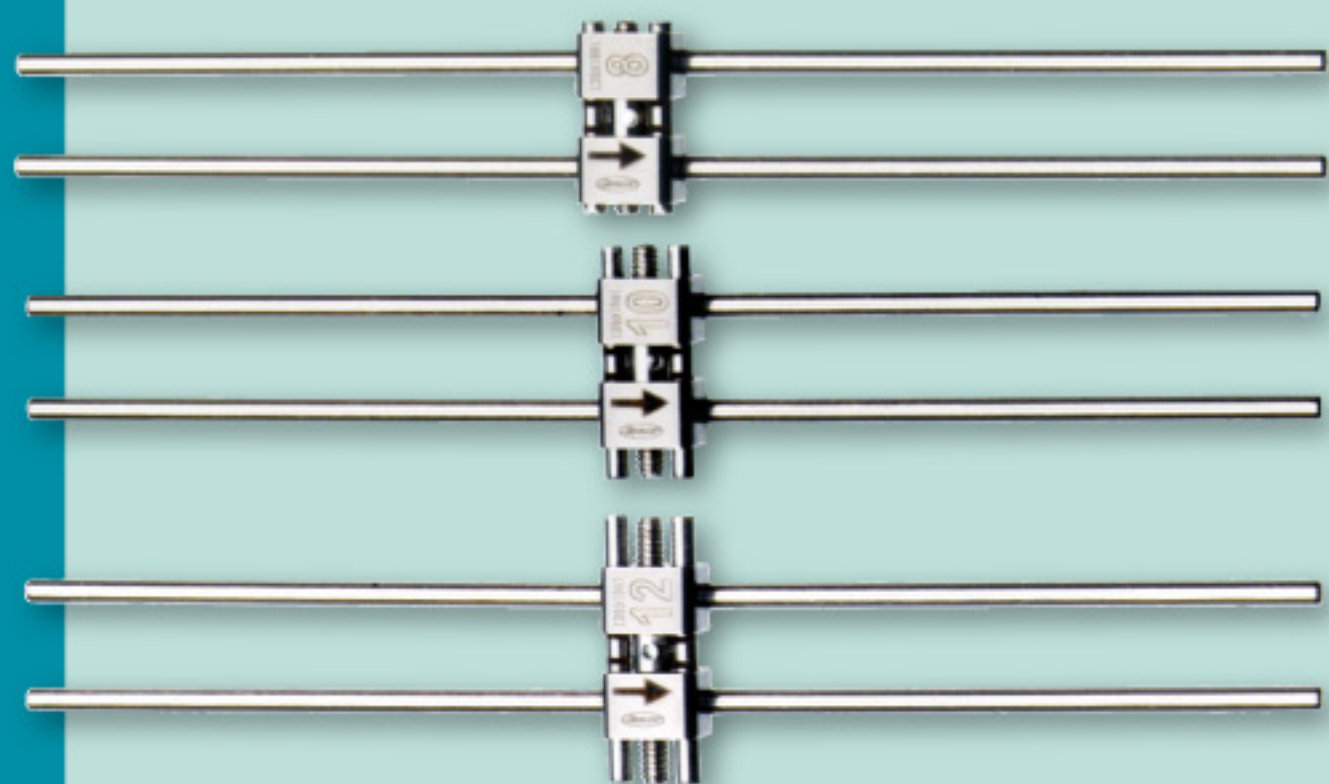

EXPANDER RAPID S ORTOGONÁLNÍMI RAMENY