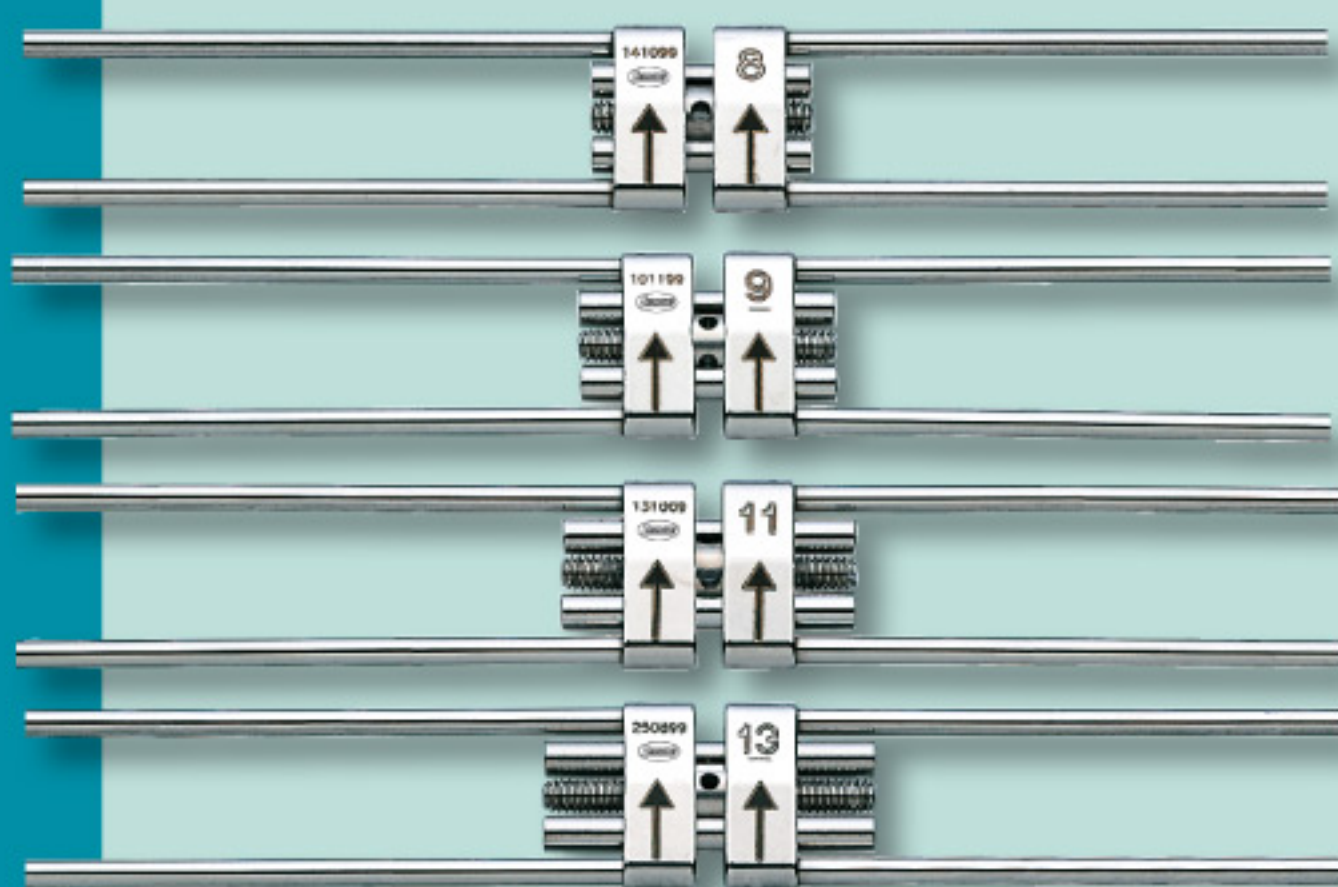

EXPANDER RAPID