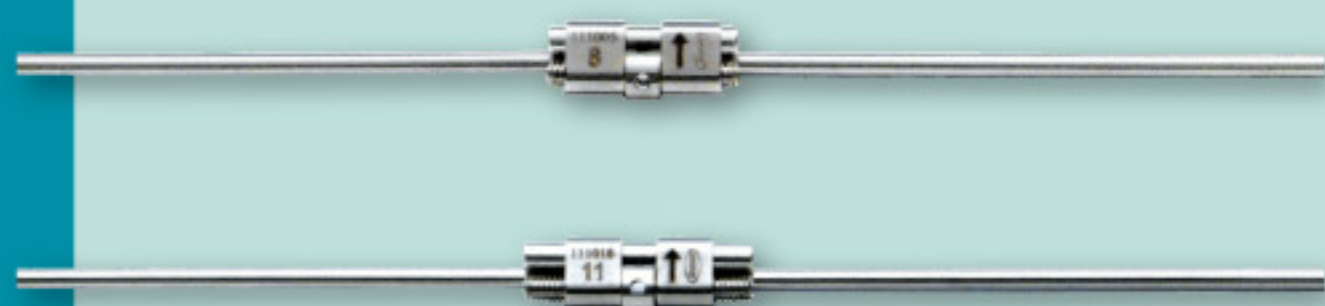

EXPANDER MIKRO JEDNORAMENNÝ