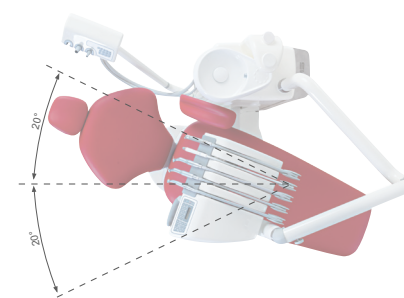

Možnost natočení křesla při práci
o 20° doprava i doleva z osy soupravy