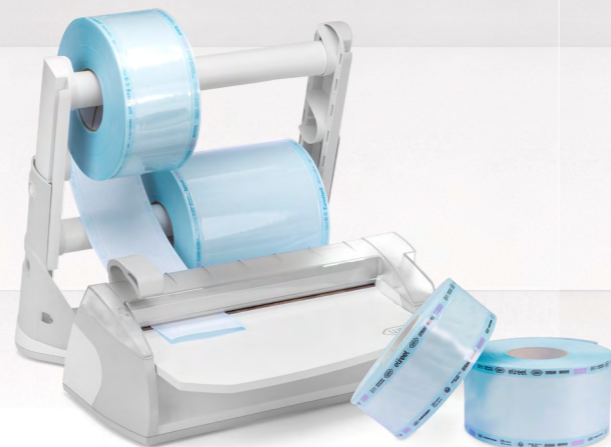

Dezinfekce, Čištění & Sterilizace

Krok 1
Čištění & Dezinfekce

Krok 2
Vnitřní čištění & mazání nástadců

Krok 3
Balení

Krok 4
Zásobování autoklávů
upravenou vodou

BONUS při koupi každého autoklávu W&H
násadec Synea Fusion dle vaší výběru

Bonus!

Krok 5
Sledovatelnost
Získejte dokonalý přehled o každém nástroji!

Hygienický box pro dekontaminaci nástrojů

Jak rychle poznat správné ředění dezinfekce v %? Máme odpověď!

CZK **1.690**

Assistina One

- › Vnitřní čištění & mazání za 18 vteřin!
- › Adaptéry ISO pro kolénka a RM pro rychlospojky a turbinky
- › Náplně na ošetření 2 800 nástadců

CZK **37.900**

~~48.279 CZK~~

Svářečka Seal²

Dokáže za pouhé dvě sekundy vytvořit odolný 12 mm široký svár.

CZK **18.900**

~~28.081 CZK~~

EliReel sterilizační obaly

10cm x 200m
Balení 4 ks.

CZK **2.990**

~~3.824 CZK~~

Multidem C27

Vyrobí demineralizovanou vodu špičkové kvality a automaticky doplní nádrže až u 2 autoklávů.

CZK **9.800**

~~12.191 CZK~~

Autokláv Lara XL

eXtra výkony díky 28 litrové komoře
Se skvělou funkcí EcoDry+ jež zkracuje sušící fázi cyklu a šetří tak čas i náklady.

CZK **159.900**

~~273.490 CZK~~

2+1
rok záruky navíc*

EliSafe balíček

Tiskárna samolepek s čárovým kódem a čtečka pro zápis do karty pacienta.

CZK **18.900**

~~29.648 CZK~~

- › Autokláv LaraXL
- › Assistina ONE
- › EliSafe balíček vykazatelnost
- › Svářečka Seal² + obaly EliReel
- › Úpravna vody Multidem C27
- › Hygienický box BePro
- +2 násadce Synea Fusion dle vašeho výběru

CZK **259.000**

~~392.176 CZK~~

Bonus!

EXTRA VÝHODNÁ NABÍDKA KOMPLETNÍ BALÍČEK

s bonusem nástadců Synea Fusion v hodnotě 28.000 CZK

Tyto výhody získáte při nákupu KAŽDÉHO autoklávu W&H:

- › Automatický záznam cyklů na USB
- › Menu v ČESKÉM jazyce
- › Možnost interní i externí dodávky vody
- › Zcela jednoduché čištění všech potřebných míst a nádrží
- › Přidaný filtr chráníci vnitřní elektroniku přístroje

	Lara	Lisa
17 litrů	139.900 CZK	179.900 CZK
22 litrů	149.900 CZK	190.900 CZK
XL 28 litrů	159.900 CZK	-

Nestačí a chcete ještě delší záruku? **Není problém!**
7.500 CZK za rok, maximum 5 let.

*Třetí rok záruky získáte pouze během platnosti tohoto letáku a po registraci výrobku na stránkách wh.com