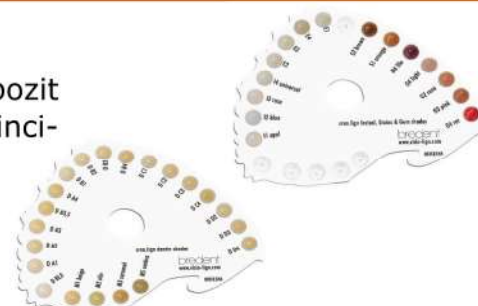

### Cre.lign Red&White esthetic kit

Set kompozit na červeno-bílou estetiku. Set obsahuje crea.lign traspas clear, beige, lila, light, pink, rose, red, paste GUM light, paste GUM opaque, opaker GUM, visio.link, crea.lign modelling liquid, štětec vel. 4, 2x rotační píšť pro pastové crea.lign, držák s UV LED, instrukce pro vrstvení, mísící bločky a aplikační kanyly.

### Cre.lign starter kit

Set gelových 10ks (á 5g) kompozit dle vlastního výběru (dentiny, incize, stains nebo gum odstíny) + 3x držák.

Původní cena: 12.360Kč

**Cena po slevě: 10.490Kč**

**MKZ Primer** (4ml) - primer pro kovy, keramické i zirkoniové konstrukce.