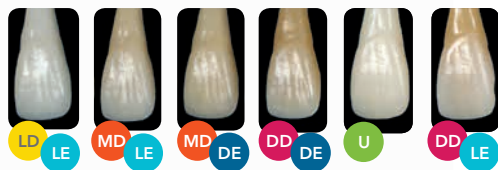

Barevné kombinace Essentia