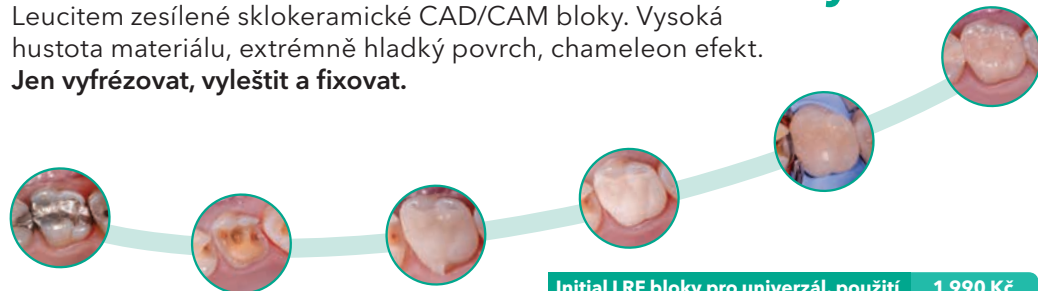

GC Initial LRF univerzální bloky

Leucitem zesílené sklokeramické CAD/CAM bloky. Vysoká hustota materiálu, extrémně hladký povrch, chameleon efekt. **Jen vyfrézovat, vyleštit a fixovat.**