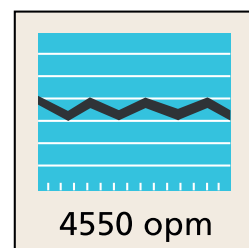

Duální napájení

Indikátor napájení
a funkce vypnutí

Bezpečnostní kryt

4550 opm

Vysoký výkon
a nízká spotřeba